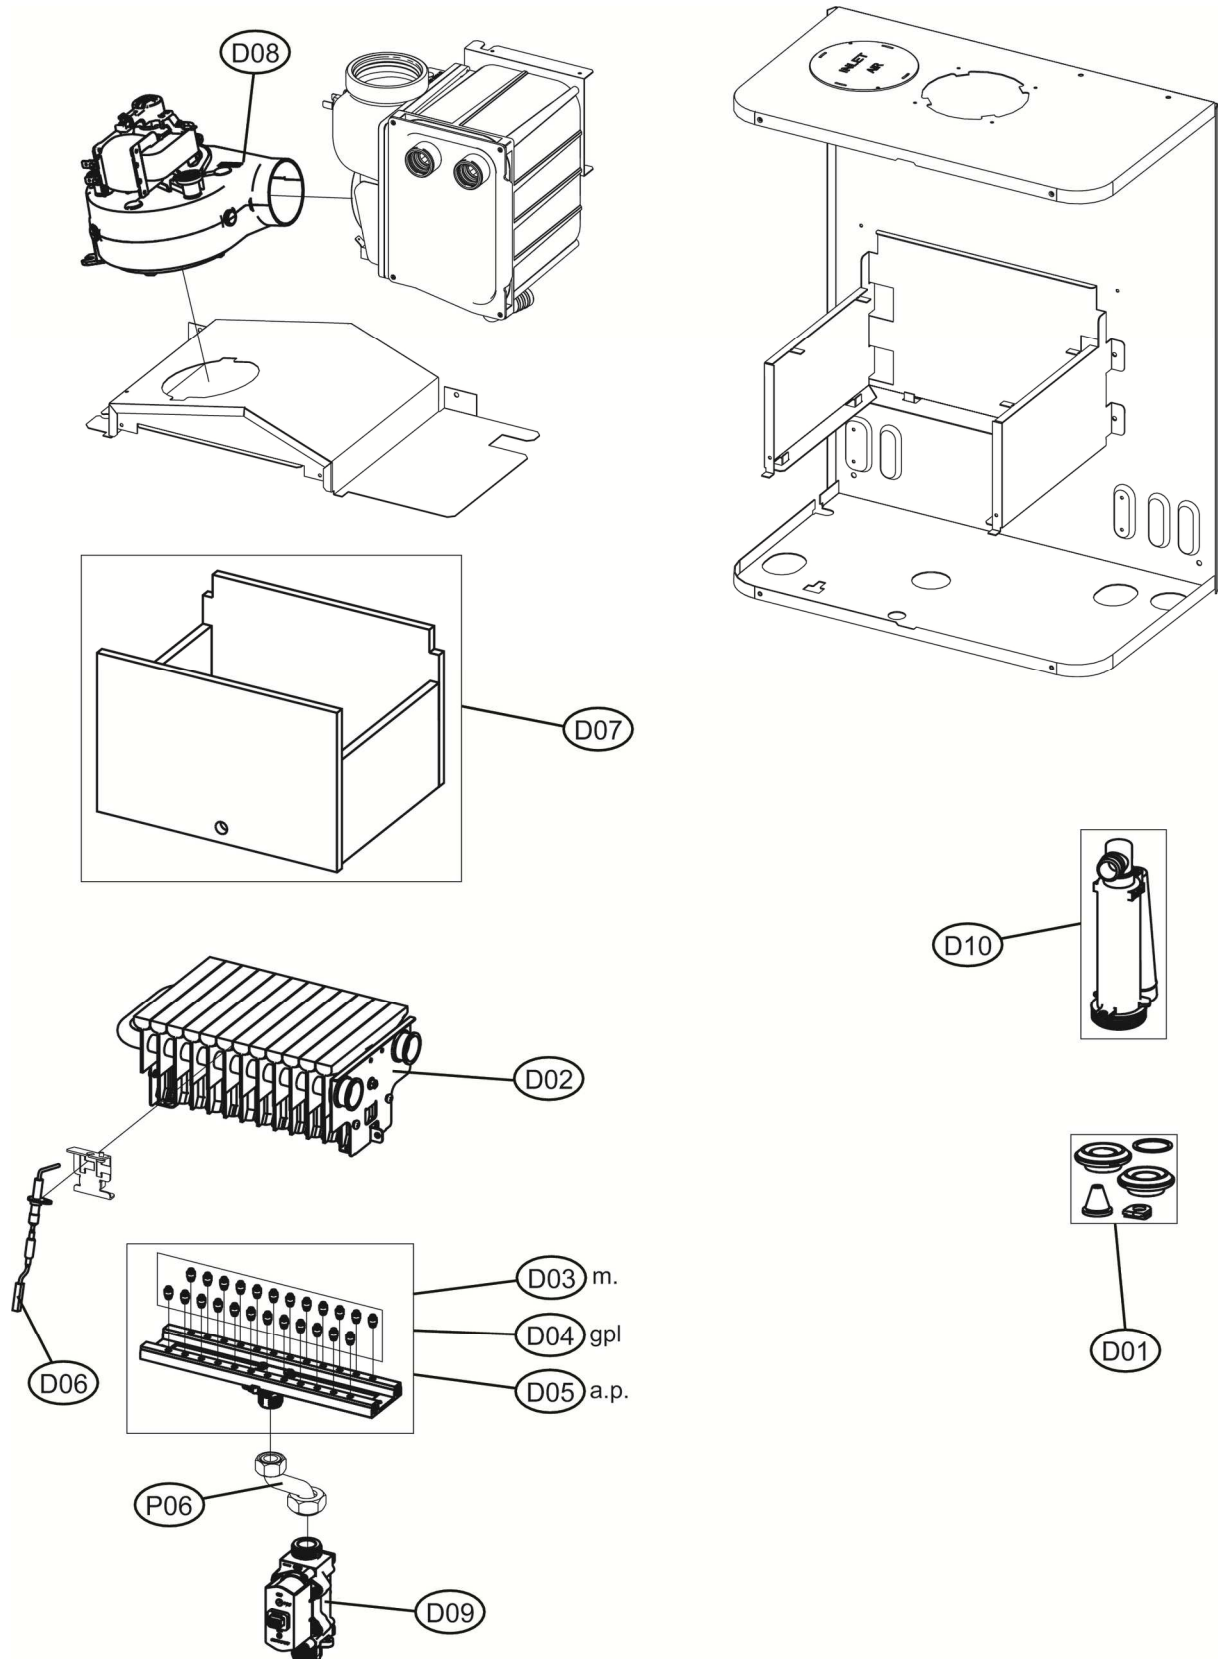

DIVACONDENS D PLUS F24

DIVACONDENS D PLUS F24

DIVACONDENS D PLUS F24

DIVACONDENS D PLUS F24

DIVACONDENS D PLUS F24

LISTA PEZZI

POS.	CODICE	DESC.	QT.
A01	3980I270	KIT MANTELLO "FOL"(3111C230)	1.000
B01	3980I624	KIT CENTR.ABM01A (38330324)	1.000
B02	39847500	KIT MASCHER.ABM01"LE"(35015281)	1.000
B03	3980I610	KIT IDROMETRO 0-4B (36402751)	1.000
B04	3980L450	KIT CAVI CABL. (38330689)	1.000
B05	39841300	KIT CAVO MONO EL. (38325341)	1.000
C01	3980L370	KIT GUARN.CALD. SR.DAC	1.000
C02	3980L460	KIT SCAMB.MONOT.ALL.(37407500)	1.000
C03	39844180	KIT 20 GUARN.OR 123 (35100860)	1.000
C04	3980L470	KIT 10 MOLLE D.25-18(34301240)	1.000
C05	39819550	KIT Sonda TEMP.MAN. (36200730)	1.000
C06	3980L530	KIT MOTORE PARA TWP6 DLC (UN.)	1.000
C07	3980H990	KIT SFIATO ARIA (39442510)	1.000
C08	3980I000	KIT SCAMB.10P+GUARN.(39442520)	1.000
C09	3980I030	KIT CARTUCCIA 3W (39442550)	1.000
C10	3980I040	KIT VALVOLA DI SIC. (36903350)	1.000
C11	3980I050	KIT RUB.DI CARICO (39442570)	1.000
C12	3980I060	KIT SENSORE HALL"S (39442580)	1.000
C13	3980I070	KIT SENSORE NTC (39442590)	1.000
C14	3980I080	KIT MICROINT.DI SIC.(39442600)	1.000
C15	3980I090	KIT ATTUATORE 3W (39442610)	1.000
C16	3980I100	KIT CARTUCCIA S.10L (39442620)	1.000
C17	3980I130	KIT VALV.N/RIT. (39442650)	1.000
C18	39841230	KIT VASO ESP.8LT. (36800780)	1.000
C19	3980C830	KIT RECUP.VALMEX (3841L512)	1.000
C20	39817640	KIT GUARN.De74 Di57 (35102370)	1.000
C21	39818030	KIT DIAFR.FUMI D.43 (32700910)	1.000
C22	39837740	KIT DIAFR.FUMI D.45 (32701110)	1.000
C23	39817580	KIT DIAFR.FUMI D.50 (32700900)	1.000
C24	39817600	KIT TST.REC.VALMEX (36402080)	1.000
C25	3981F430	KIT TUBO SCAR.COND. (39448700)	1.000
D01	39819680	KIT GUARN.CALD. Sr.ABF7	1.000
D02	3980L500	KIT BRUC.12R LOW NOX(37609640)	1.000
D03	3980L510	KIT COLLET.12 LN G20(37609650)	1.000
D04	3980L590	KIT COLLET.12 LN G31(37609730)	1.000
D05	3980S150	KIT COL.12 LN G25 AP(37609740)	1.000
D06	3980L520	KIT Elettrodo ACC.LN(36703181)	1.000
D07	3980L490	KIT ISOL.CAM.COMB. SR.CCR4	1.000
D08	3980L480	KIT VENTILATORE VGR (36602971)	1.000
D09	3980I300	KIT VALV.GAS SGV (36803690)	1.000
D10	3980C850	KIT SIFONE Fm.CAF5(35103910)	1.000
P01	34227410	TUBO MAND.PACCO FM.CCR4	1.000
P02	34227200	TUBO RECUP.PACCO FM.CCR4	1.000
P03	34227190	TUBO BRUC-REC. FM.CCR4	1.000
P04	3841Q552	TUB.COLLEG.VASO CALD.CB '17	1.000
P05	34227180	TUBO POMPA-BRUC. FM.CCR4	1.000
P06	3841R260	TUBAZ.V/G 3/4" FM.CCR4	1.000