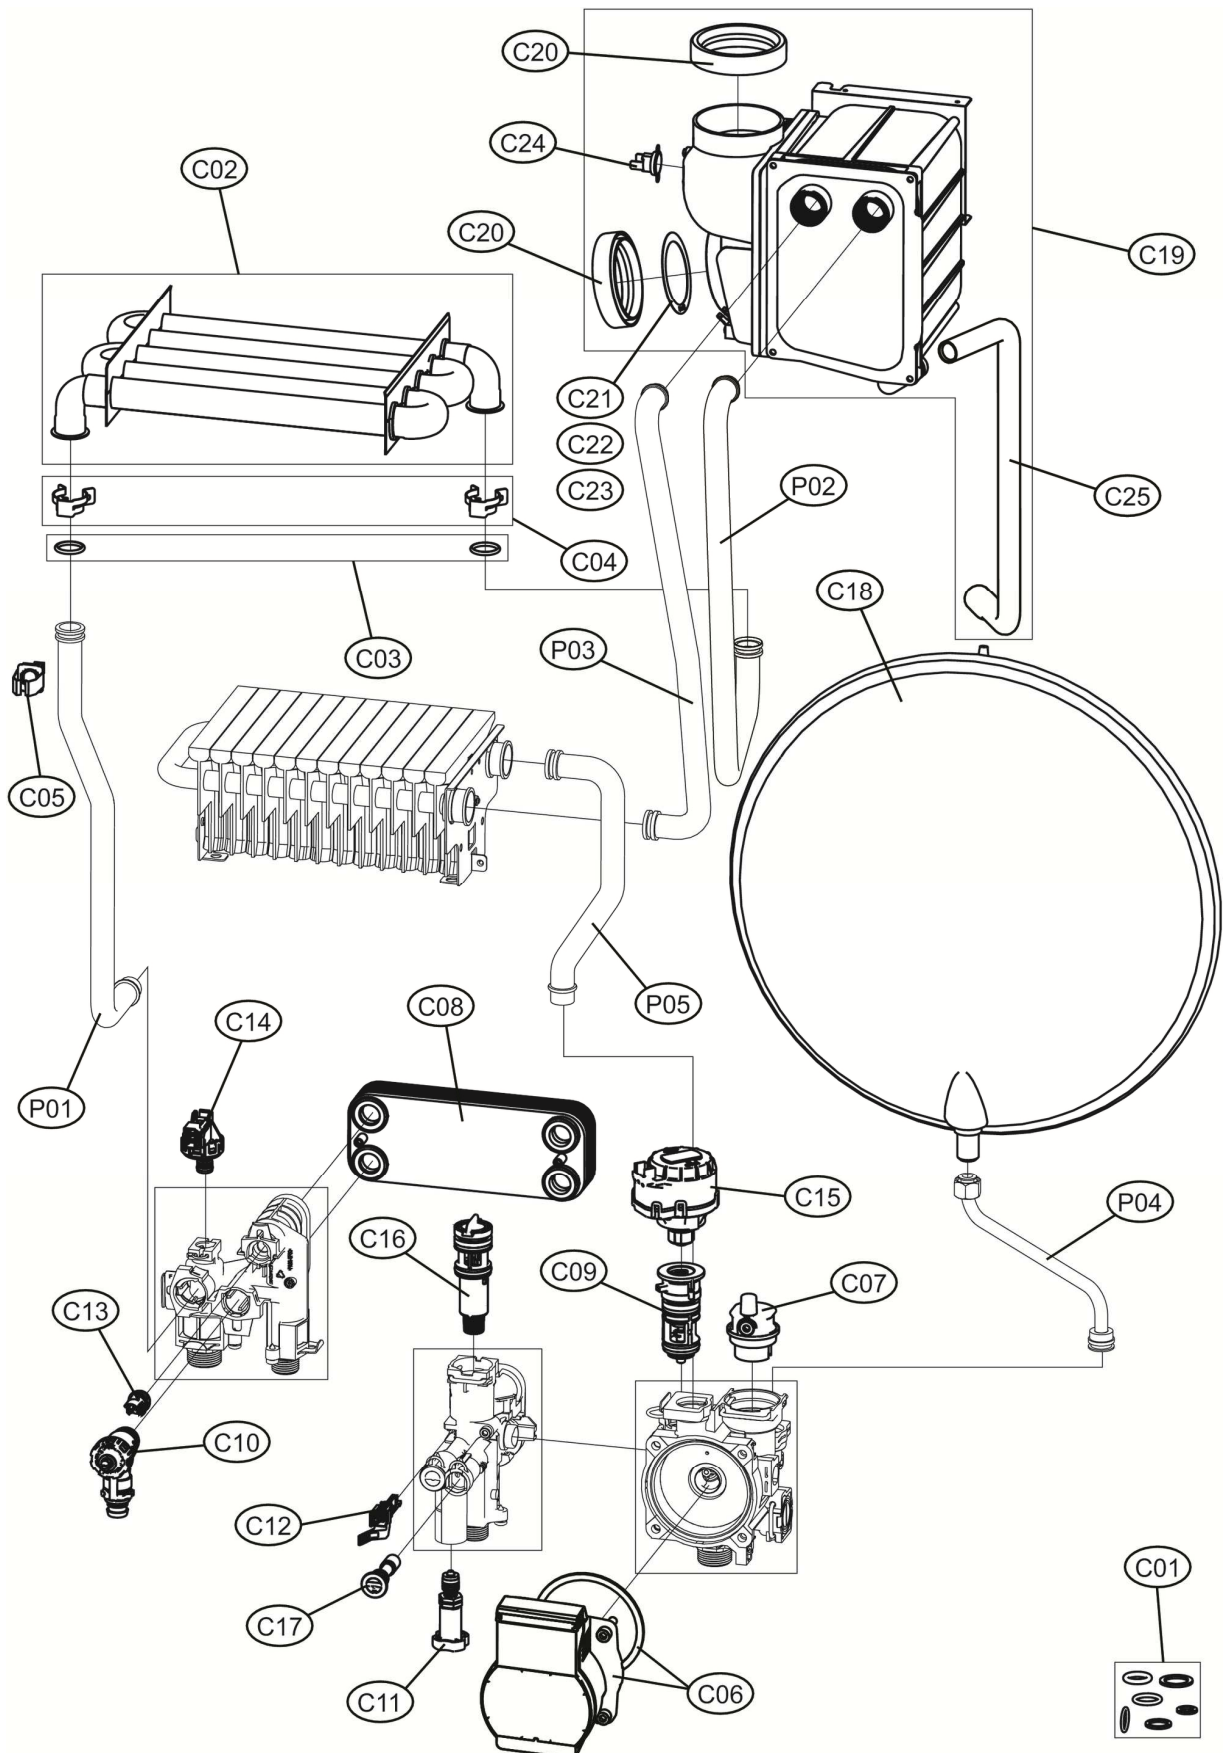

DIVACONDENS D PLUS F24